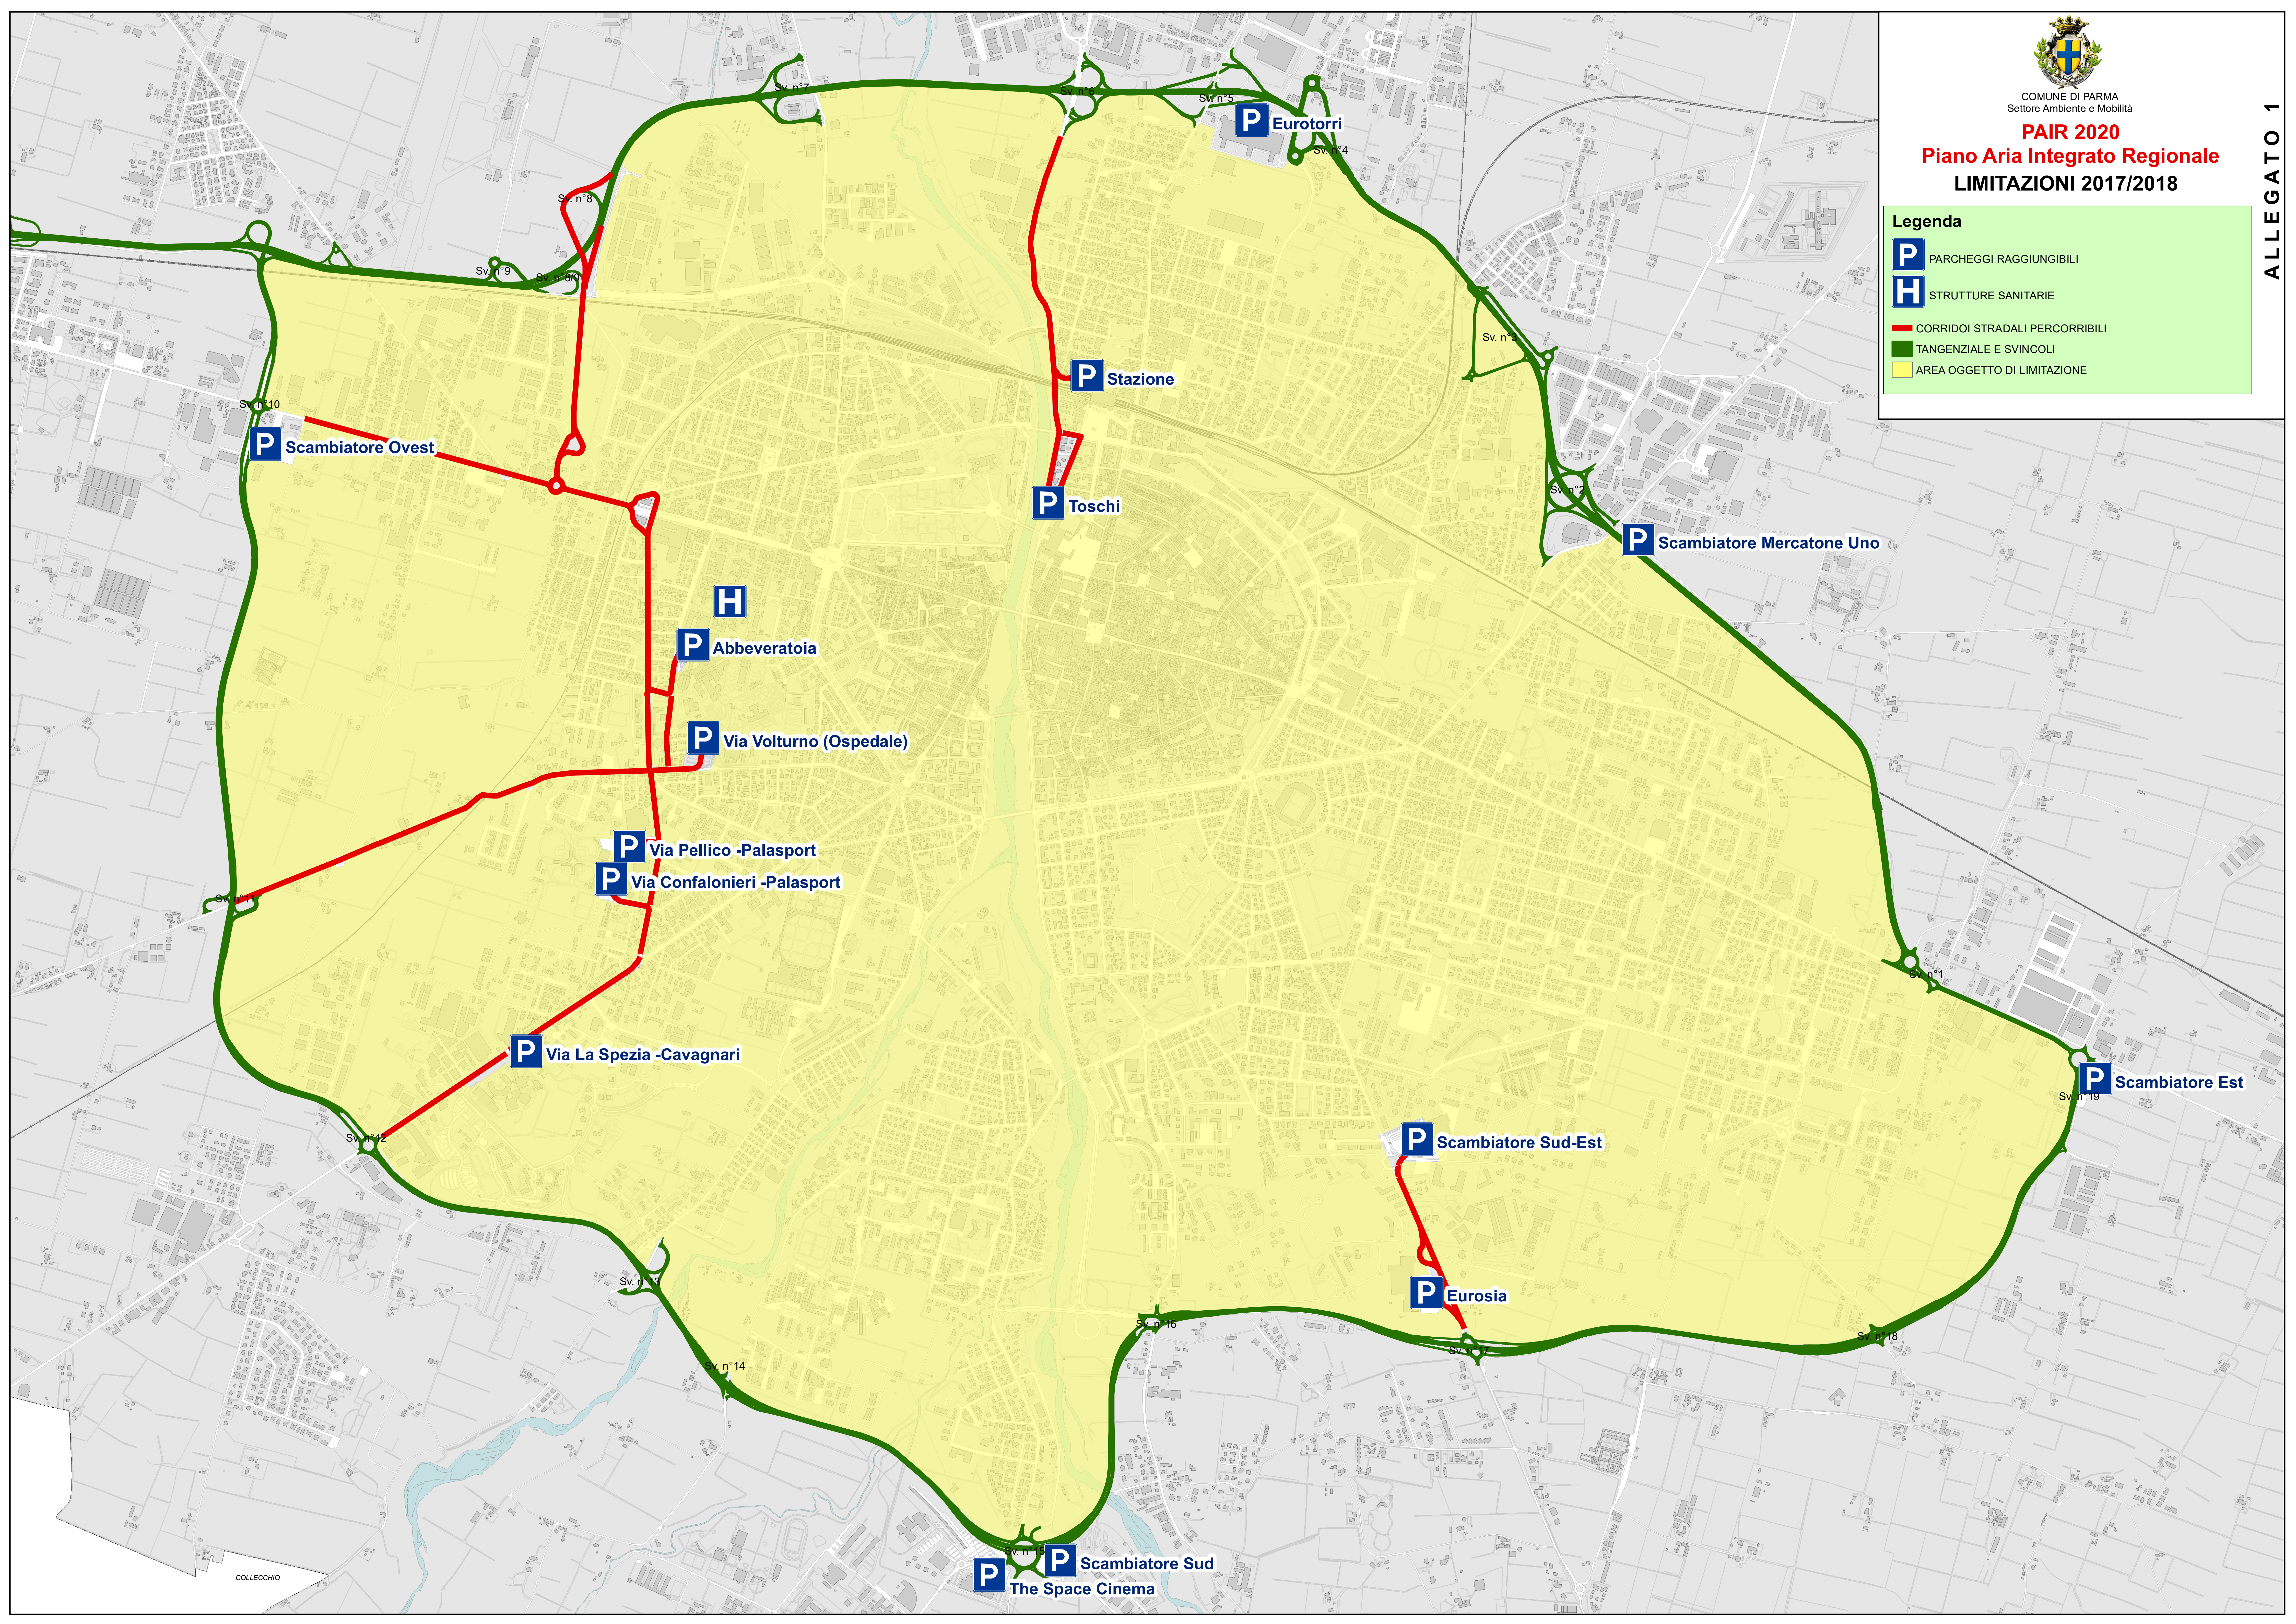

COMUNE DI PARMA
Settore Ambiente e Mobilità

PAIR 2020
Piano Aria Integrato Regionale
LIMITAZIONI 2017/2018

Legenda

P PARCHEGGI RAGGIUNGIBILI

H STRUTTURE SANITARIE

— CORRIDOI STRADALI PERCORRIBILI

— TANGENZIALE E SVINCOLI

— AREA OGGETTO DI LIMITAZIONE

COLLECCHIO

P Scambiatore Ovest

P Eurotorri

P Stazione

P Toschi

P Scambiatore Mercatone Uno

H

P Abbeveratoia

P Via Volturno (Ospedale)

P Via Pellico -Palasport

P Via Confalonieri -Palasport

P Via La Spezia -Cavagnari

P Scambiatore Sud-Est

P Eurosia

P Scambiatore Est

P Scambiatore Sud
The Space Cinema