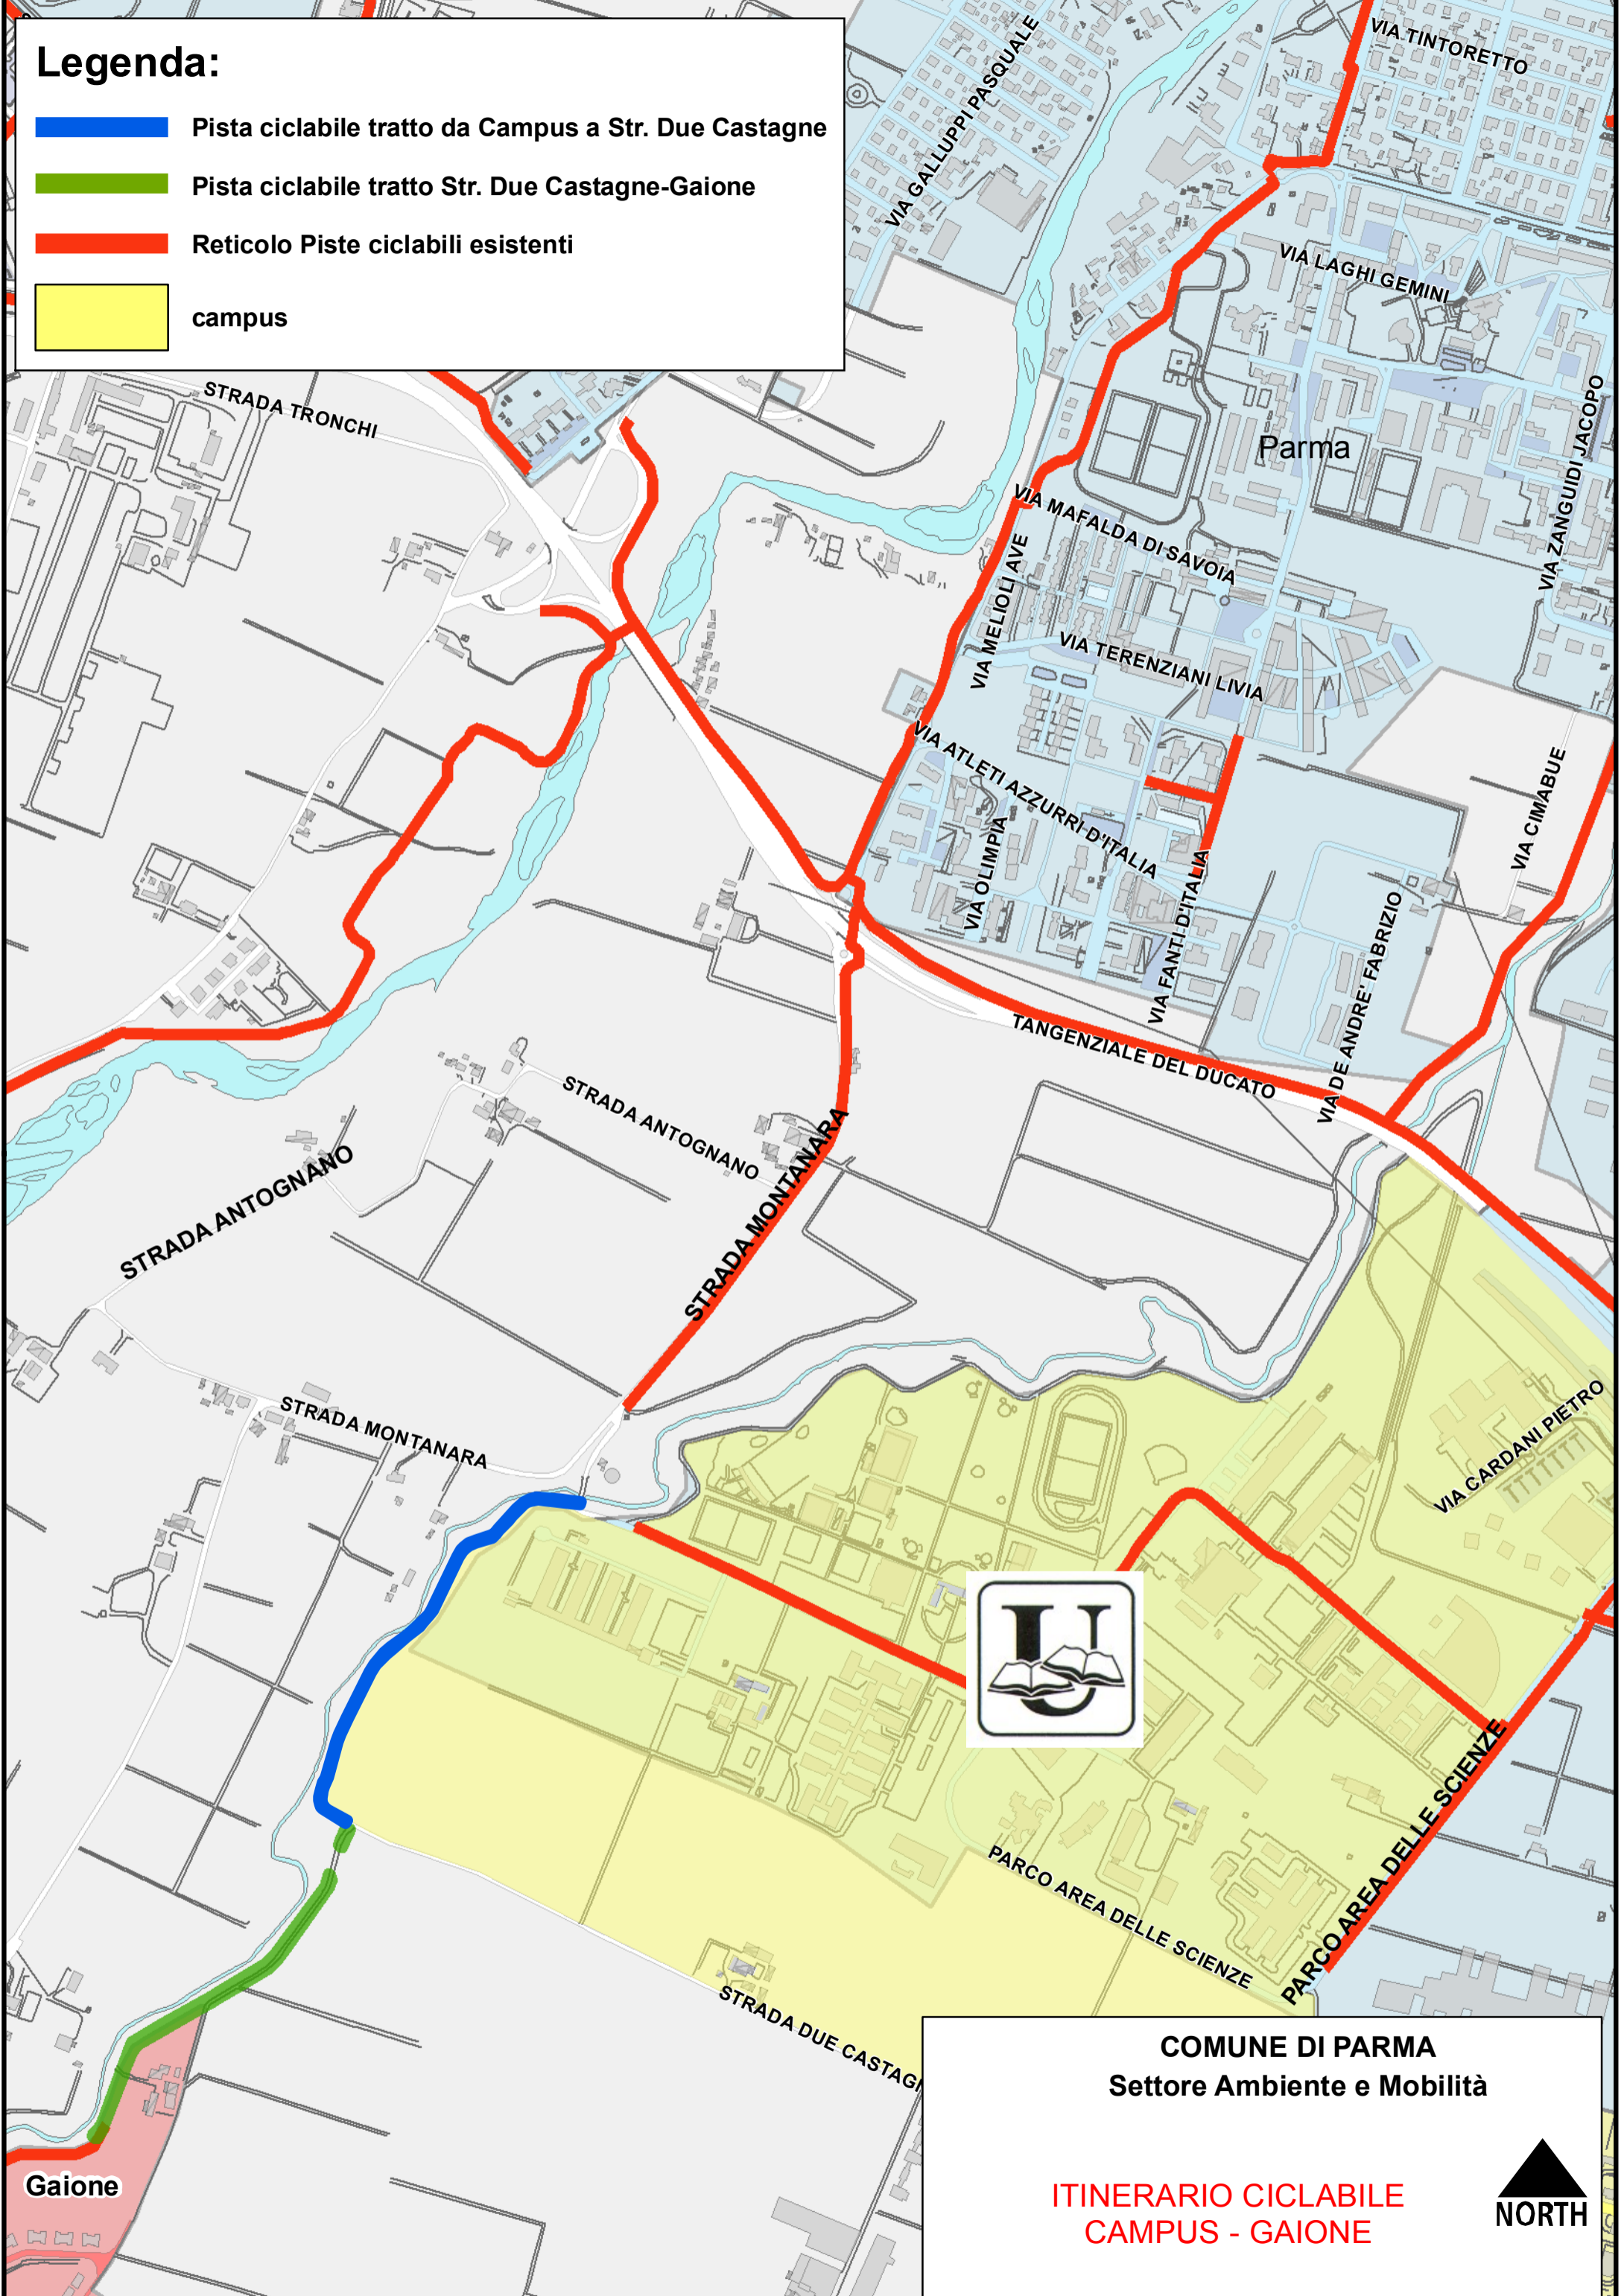

Legenda:

-  Pista ciclabile tratto da Campus a Str. Due Castagne
-  Pista ciclabile tratto Str. Due Castagne-Gaione
-  Reticolo Piste ciclabili esistenti
-  campus

COMUNE DI PARMA
Settore Ambiente e Mobilità

ITINERARIO CICLABILE
CAMPUS - GAIONE